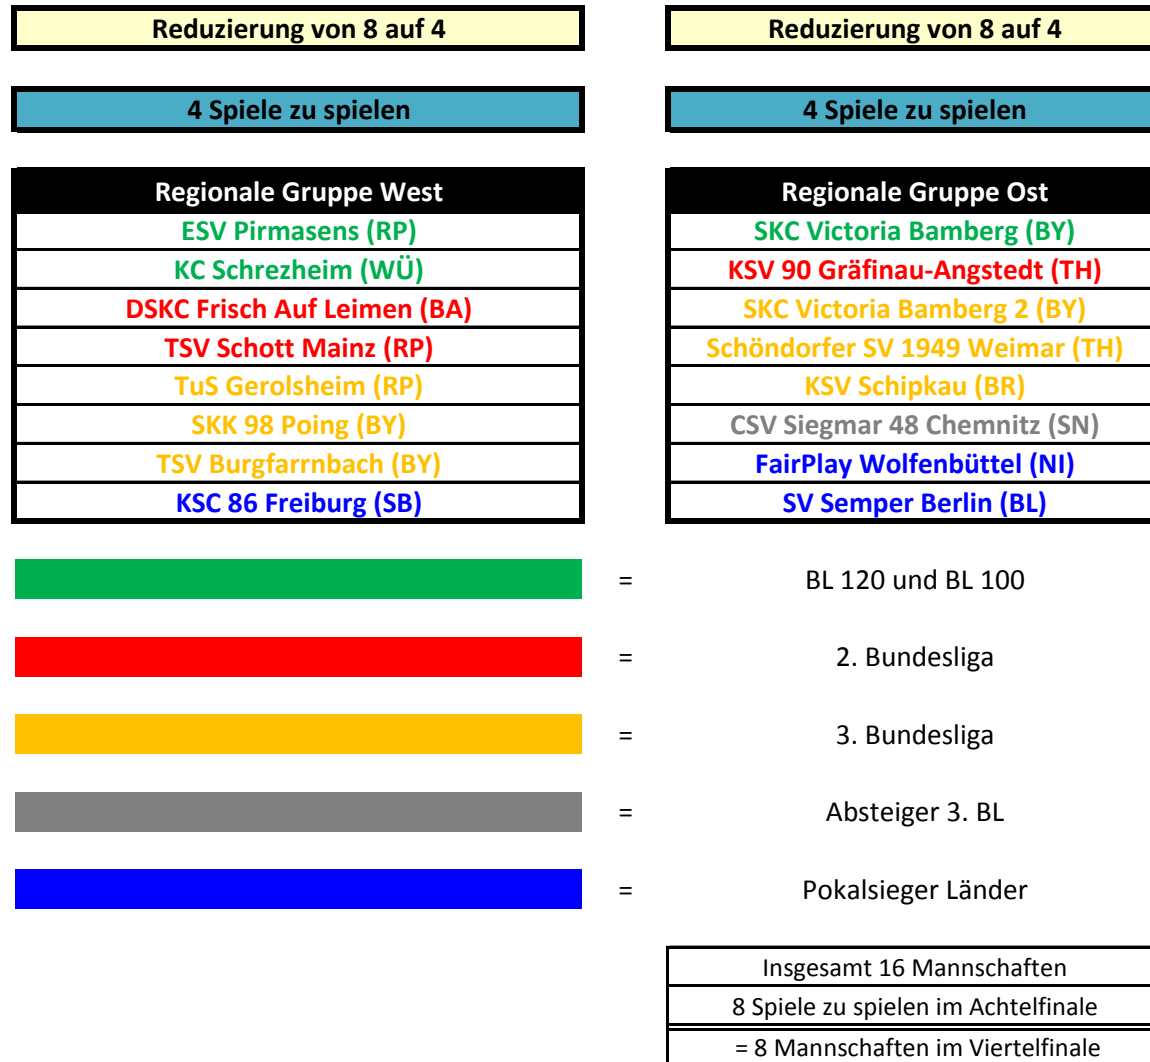

Gruppeneinteilung des Achtelfinales des DKBC-Pokals 2011/2012 der Frauen

Gruppeneinteilung des Achtelfinales des DKBC-Pokals 2011/2012 der Männer

Reduzierung von 8 auf 4

4 Spiele zu spielen

Regionale Gruppe West
Olympia Mörfelden (HE)
SKC Nibelungen Lorsch (HE)
ESV Ravensburg (WÜ)
SG Ettlingen (BA)
SKC FH Eppelheim 1927 (BA)
KSC Frammersbach (HE)
TSG Kaiserslautern (RP)
SKC Vilsingen (WÜ)

Reduzierung von 8 auf 4

4 Spiele zu spielen

Regionale Gruppe Ost
SKC Victoria Bamberg 1 (BY)
SKV Rot Weiß Zerst (ST)
KC Schwabsberg (WÜ)
FEB Amberg (BY)
SKC GH Spvgg Weiden (BY)
TSV Blau Weiß Brehna (ST)
Dommitzscher KC 77 (SN)
Schönebecker SV 1861 (ST)

=

BL 120 und BL 200

=

2. Bundesliga

=

3. Bundesliga

=

Absteiger 3. Bundesliga

=

Pokalvertreter Länder

Insgesamt 16 Mannschaften
8 Spiele zu spielen im Achtelfinale
= 8 Mannschaften im Viertelfinale

Spielleiter DKBC-Pokal

Stand: 17.12.2011